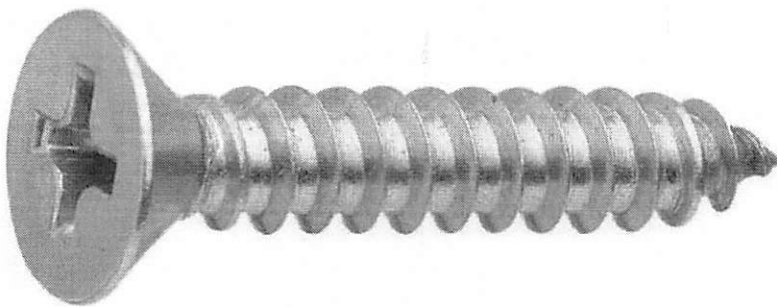

TOTAL AR

BUSQUE AQUI

5% OFF

Início > Insumos > PAR AAT 4,8 X 50 CHT PH (001946)(1,319)

PAR AAT 4,8 X 50 CHT PH (001946)(1,319)

R$0,59 R$0,56

A vista R$0,56

VER MAIS DETALHES

- 1 +

COMPRAR

Meios de envio

Seu CEP

CALCULAR

Não sei meu CEP

DETALHES DO PRODUTO

PAR AAT 4,8 X 50 CHT PH

PRODUTOS RELACIONADOS

ESPELHO CONVEXO

Ao navegar por este site você aceita o uso de cookies para agilizar a sua experiência de compra.

Nenhuma classificação disponível

ENTENDI

000684