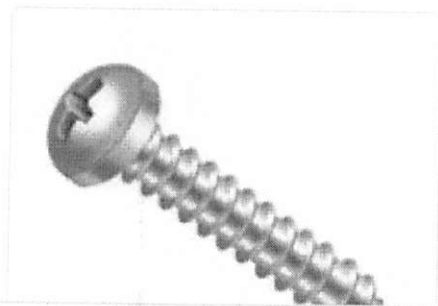

PRODUTOS SIMILARES

Nossa plataforma utiliza cookies para garantir que você tenha a melhor experiência de compra. Se quiser saber mais, basta acessar nossa [Política de Privacidade](#).

CONTINUAR

R$ 0,07 no Pix (5% OFF)
ou R$ 0,07 em 1x de R$ 0,07

R$ 0,24 no Pix (5% OFF)
ou R$ 0,25 em 1x de R$ 0,25