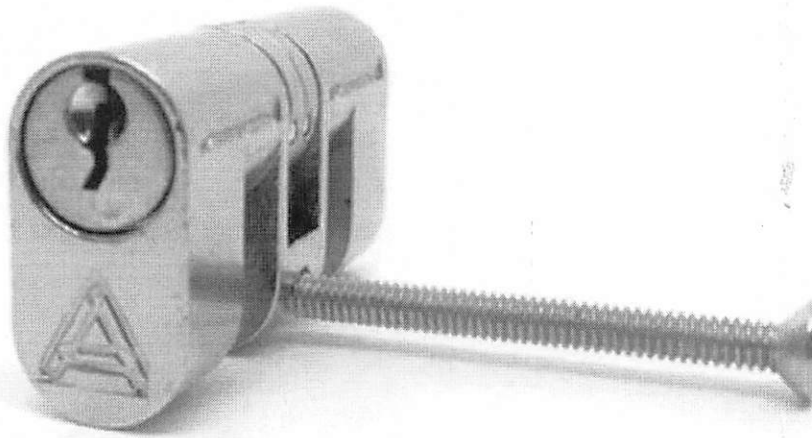

mercado livre 25 anos

Buscar produtos, marcas e muito mais...

Ofertas por...

Digite seu endereço

Categorias

Ofertas

Histórico

Supermercado

Vender

Contato

Crie a sua conta

Entrar

Olá

Confira o envio para o seu endereço
Inclua seu CEP para verificar os custos e prazos de entrega precisos na busca.

Incluir CEP Mais tarde

Ferragens de Segurança > Fechaduras > Manuais

Vender um produto

Conferir mais produtos da marca

Novo

Cilindro Miolo Tambo
Fechadura Aliança
Melhor Preço

R$ 28⁹⁵

Pague parcelado sem juros
VISA

Envio para todo o país
Saiba os prazos de entrega e a
envio.
Calcular o prazo de entrega

Estoque disponível

Quantidade: 1 unidade (+)

Comprar

Adicionar ao carrinho

olista Loja oficial Olist
+1 M vendas

Compra Garantida, recebe
está esperando ou devolve