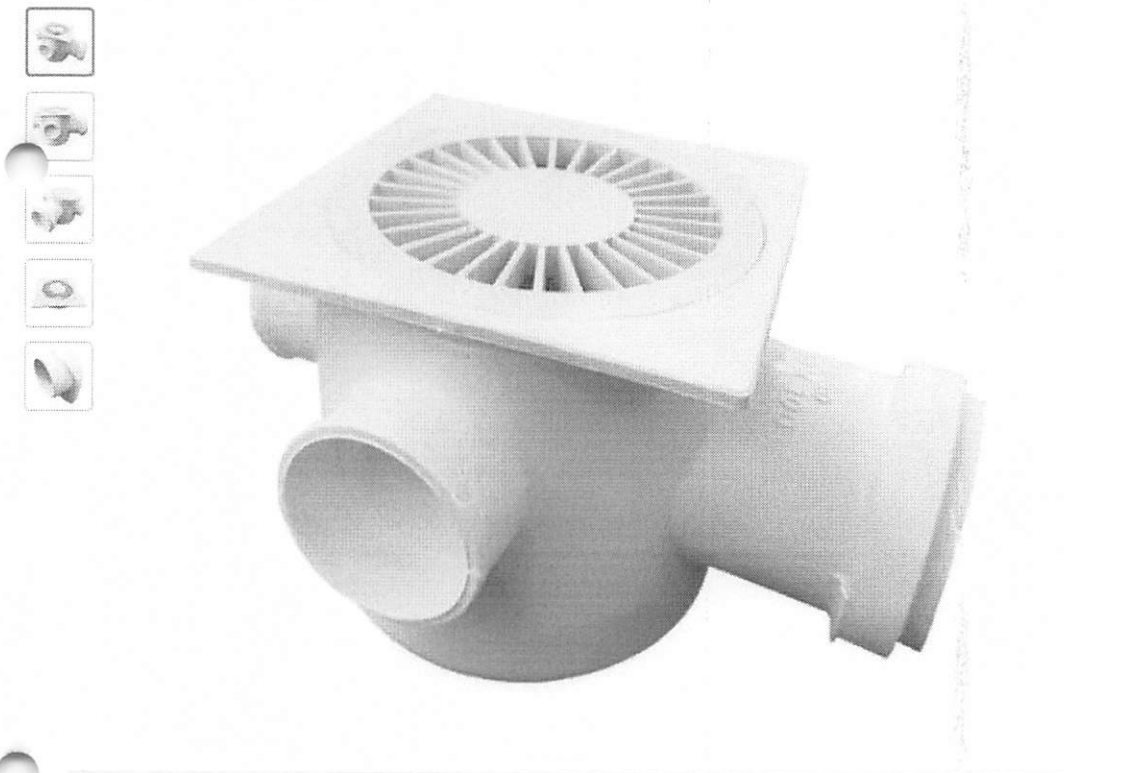

mercado livre 25 anos

Buscar produtos, marcas e muito mais...

Ofertas por...

Digite seu endereço | Categorias | Ofertas | Histórico | Supermercado | Vender | Contato

Crie a sua conta | Entrar

Também pode te interessar: caixa sifonada saída 75 - caixa sifonada saída de 100 - caixa de embutir para lage - caixa sifonada ralo banheiro

Mais ações que podem te interessar

Confira o envio para o seu endereço
Inclua seu CEP para verificar os custos e prazos de entrega precisos na busca.

Incluir CEP Mais tarde

Caixa Sifonada 100x100x50 Grelha Quadrada Cromada Astra
R$ 26⁹³

Ralo 4 Polegadas Pvc Sifonada 100mm
R$ 26⁹⁰
2x R$ 13,45 sem juro

Casa, Móveis e Decoração > Jardim e Ar Livre > Grelhas

Vender

Novo | 1 vendido

Caixa Sifonada 100: Pvc Quadrada Bran

~~R$ 20⁹⁹~~
R$ 17¹⁰ 18% OFF

Ver os meios de pagamento

Envio para todo o país
Saiba os prazos de entrega e a
Calcular o prazo de entrega

Estoque disponível

Quantidade: 1 unidade (-)

Comprar

Adicionar ao ca

Vendido por JOINFER01
MercadoLíder | +1000 vendas

- ↶ Devolução grátis. Você tem data de recebimento.
- 🛡️ Compra Garantida, recebe esperando ou devolvemos
- 🕒 3 meses de garantia de fá

Produtos relacionados

Patrocinado

R$ 22⁹⁸ 2x R$ 11,49 sem juros 🚚 FULL Caixa Sifonada Quadrada	~~R$ 26⁹⁹~~ R$ 20⁹⁴ 27% OFF 12x R$ 2,03 🚚 FULL	~~R$ 50⁶⁷~~ R$ 32⁰⁴ 37% OFF 12x R$ 3,11 🚚 FULL

Informações sobre o ver

🏆 MercadoLíder
É um dos melhores do site

000552